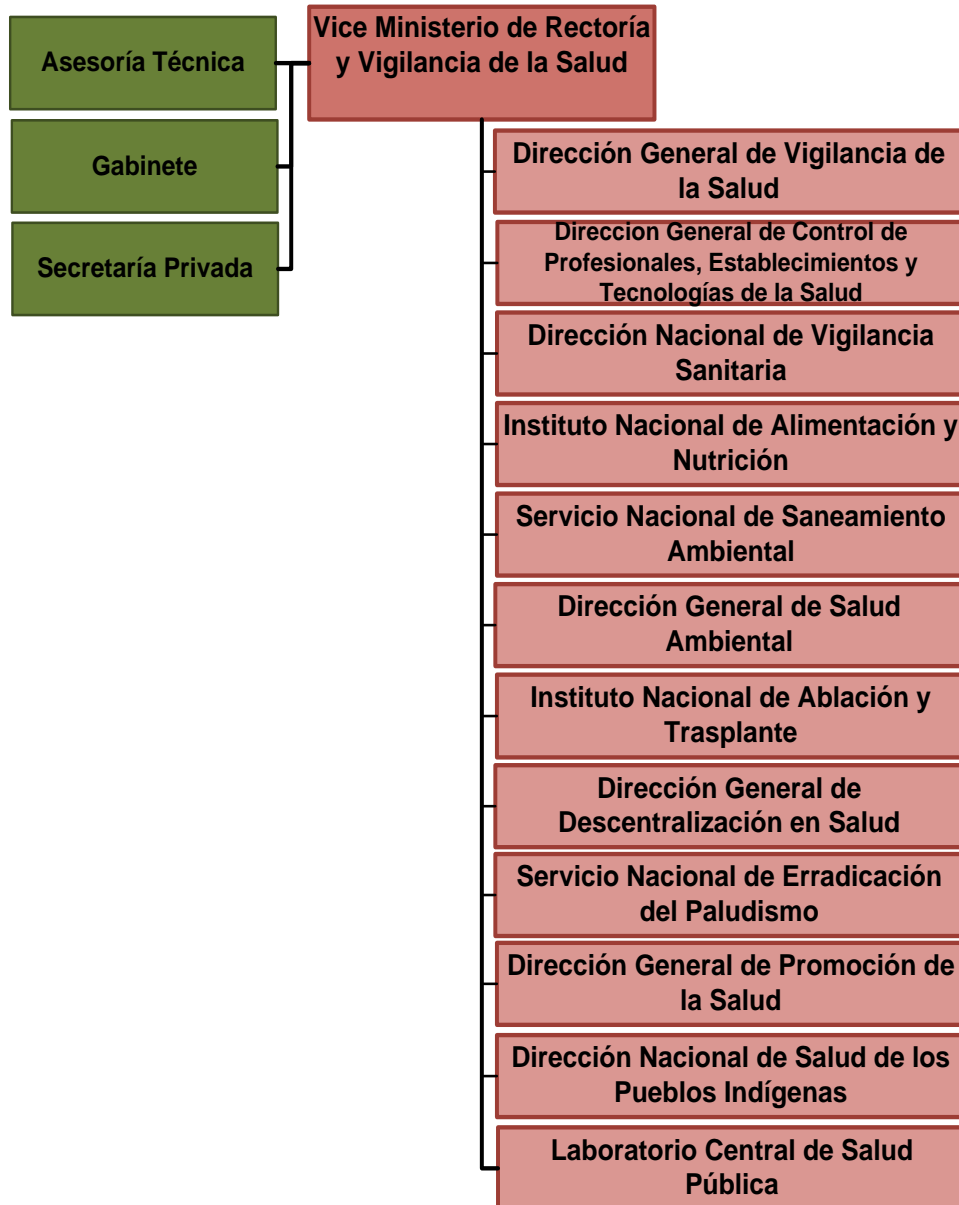

Organigrama Genérico del MSPyBS

OBS.: - - - - - Se agrupan los órganos del componente macroprocesos de apoyo.
 - - - - - Se agrupan los órganos del componente macroprocesos estratégicos.
 _____ Línea de unión entre los órganos, representa la relación de Autoridad Jerárquica.

**Componentes Macro
procesos MECIP**

Órgano Misional

Órgano
Estratégico

Órgano de Apoyo

**Componentes Macro
procesos MECIP**

Órgano Misional

Órgano
Estratégico

Órgano de Apoyo