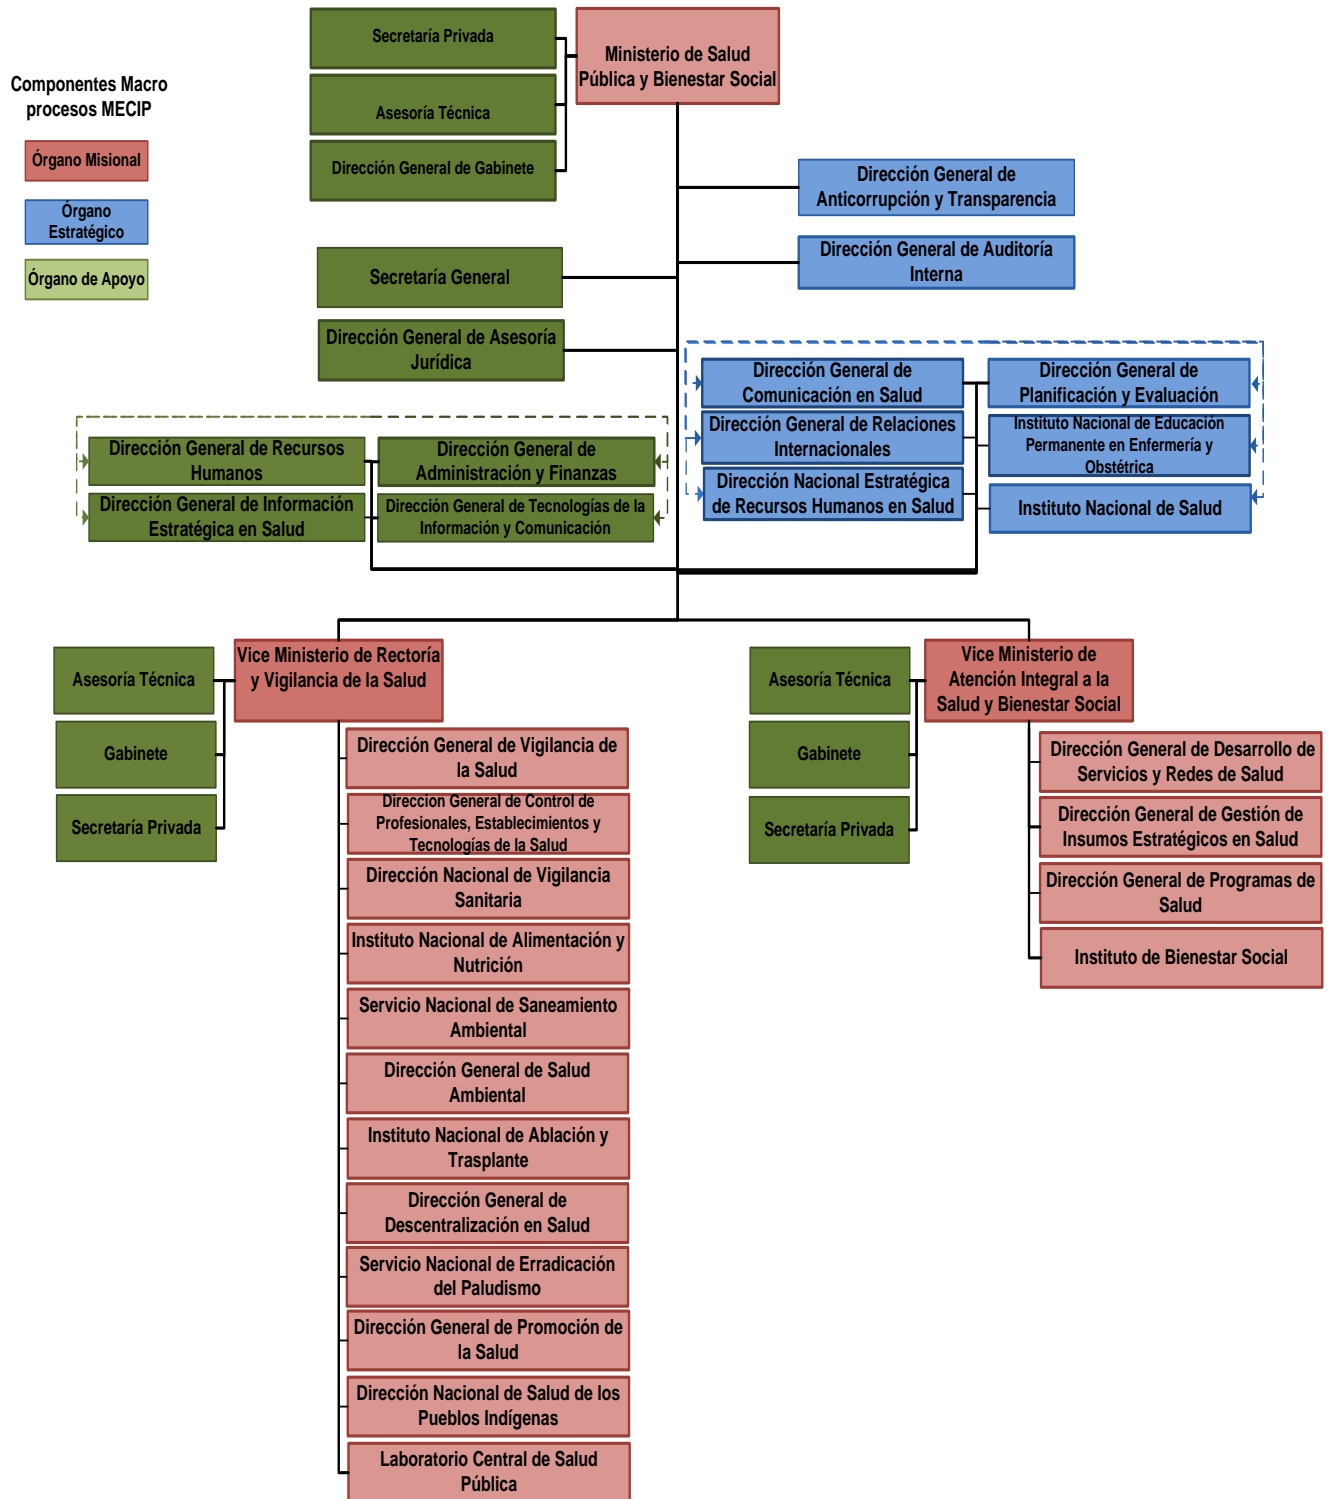

Organigrama Genérico del MSPyBS

OBS.: - - - - - Se agrupan los órganos del componente macroprocesos de apoyo.
 - - - - - Se agrupan los órganos del componente macroprocesos estratégicos.
 _____ Línea de unión entre los órganos, representa la relación de Autoridad Jerárquica.

**Componentes Macro
procesos MECIP**

Órgano Misional

Órgano
Estratégico

Órgano de Apoyo

**Componentes Macro
procesos MECIP**

Órgano Misional

Órgano
Estratégico

Órgano de Apoyo